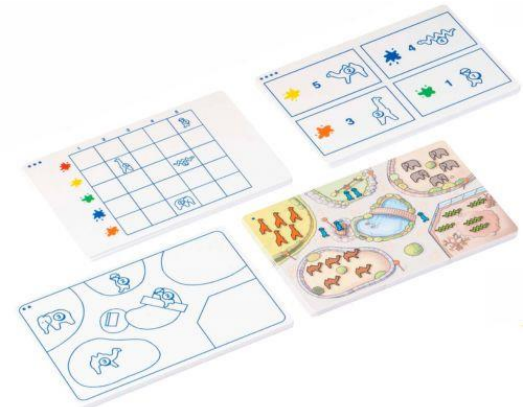

Õppemäng „Paiguta loomad loomaaeda“

Art. 3003141

Õpieesmärk

- Tunne ja nimeta ruumilisi mõisteid
- Kuula ja tõlgenda suulist teksti
- Ehita vastavalt suulisele selgitusele
- Treeni peenmotoorikat

Mängijate arv: 2

Vanus: 3+

Komplekti kuulub:

- 2 ühesugust plastikust mängualust, mille ühel küljel on loomaaia pilt ja teisel küljel ruudustik (30 x 19,5 cm)
- plastikust vahesein loomaaia pildiga (30 x 19,5 cm)
- 18 ülesandekaarti 36 ülesandega (13 x 9 cm)
- puidust hoidik (25 x 2,8 x 2 cm)
- 50 puidust kujukest
- puidust karp (33,5 x 22,5 x 7 cm)

Mängujuhend

Kaks last mängivad mängu üksteise vastas. Vahesein asetatakse nende vahele hoidikusse.

Aseta loomaaia kaardiga mängualus enda ette. Võta ülesandekaart, millel on kaardi kujutis. Üks laps selgitab teisele, kuhu ja kuidas puidust figuurid oma mängualusel asetada. Mõlemad lapsed võivad samaaegselt kujukesi asetada. Seejärel arutatakse, kas kujukesed on õigesti paigutatud ning on teise lapse kord selgitada. Järgmisel korral pöörake mängualusel ruudustikuga kül.

Pildiga mängualuse kohta on 2 sorti ülesandekaarte:

- Värvilised, millel kujukeste kogused on pildil välja joonistatud ning värvitud kaardid, kus kujukeste kogused on arvuliselt märgitud.

Ruudustikuga mängualuse kohta on 3 eri raskusastmega ülesandekaarte: