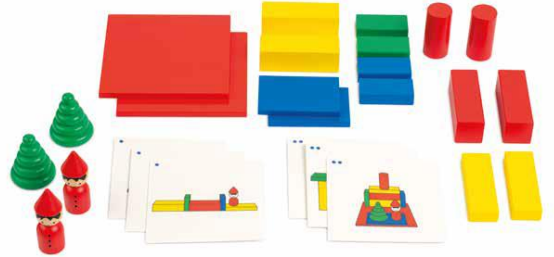

Geomeetriamäng "Ehitame koos"

Art. 900000328

Mäng arendab keskendumisvõimet ning väljendus- ja koostööoskust, õpetab värve ja kujundeid ning ergutab loovust. Mängi üksi või koos sõbraga – looge ehitisi vastavalt ülesandekaartidele või oma fantaasiale. Õppige kasutama mõisteid all/peal, ees/taga/kõrval, vasakul/paremal, püsti/pikali jne. Ülesandekaardid on erineva raskusastmega.

Soovituslik vanus: 3-7 aastat

Komplekti kuulub:

- 2 x 8 puidust klotsi
- 2 x 2 puidust kujukest (puu ja päkapikk)
- 6 kahepoolset ülesandekaarti (10 x 10 cm)
- magnetkinnitusega karp (23 x 21 x 6 cm)

Mänguversioonid: